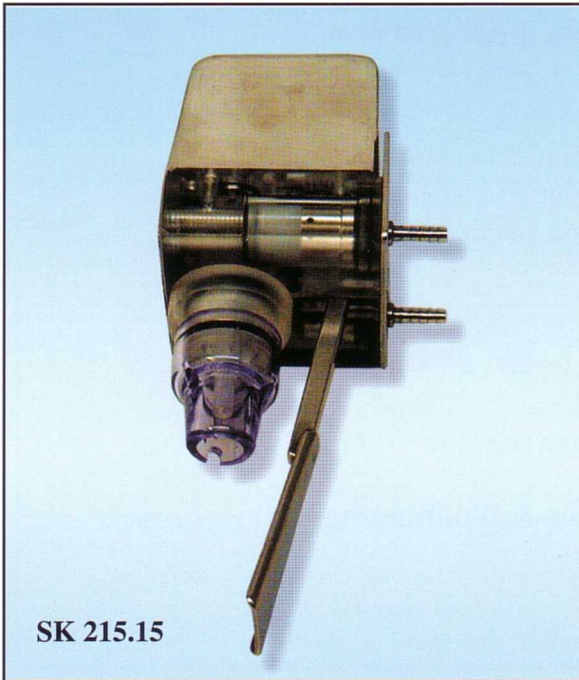

RUBINETTO POST-MIX SINGOLO
SINGLE POST-MIX FAUCET
EINZEL "POST-MIX" HAHN

PM110A1
PM110A7

SK 215.15

APPROVATO SK - SK APPROVED - SK GENEHMIGUNG

CARATTERISTICHE TECNICHE

Rubinetto post-mix realizzato in materiale trasparente alimentare tipo G.S.233 per il facile controllo della pulizia interna. Due flow-control con regolazione mantengono costante la portata dell'acqua (Soda) e dello sciroppo (vedi campo di regolazione indicato nel diagramma).

N° 2 elettrovalvole di comando con **Bobina 24V/50Hz 5W**.
 N° 2 fori di fissaggio sulla piastra inox posteriore permettono il montaggio del rubinetto.

TECHNICAL CHARACTERISTICS

Post-mix tap in transparent alimentary material type G.S.233 to allow easy control of internal cleaning.

Two flow-control elements regulate the flow rate of the water (Soda) and syrup and keep it constant. (See setting range indicated in diagram).

2 control solenoid valves with **Coil 24V/50Hz 5W**.
 2 mounting-holes on the rear stainless steel plate allow to fasten the tap.

Zwei Steuermagnetventile mit **Spule 24V/50Hz 5W**.

Zwei Befestigungslöcher auf dem rostfreien Stahl Platte erlauben die Befestigung des Hahnes.

N° di Cat. Cat. No. Kat. Nr.	FLOW-CTRL		FLOW-CTRL		Utilizzo Use Einsatz	Caratteristiche Characteristics Eigenschaften
	Sinistro Left Linker	Racc. Conn. Anschluss	Destro Right Rechter	Racc. Conn. Anschluss		
PM110A1-44	Sirup	Ø4,5	Soda	Ø4,5	Bibita - <i>Soft drinks</i> - Getränke	Completo di coperchio, micro e leva <i>Complete with cover, micro, lever</i> Komplett mit Deckel, Mikroschalter, Hebel
PM110A1-77	Sirup	Ø7	Soda	Ø7	Bibita - <i>Soft drinks</i> - Getränke	
PM110A7-44	Sirup	Ø4,5	Soda	Ø4,5	Bibita - <i>Soft drinks</i> - Getränke	Senza coperchio, micro e leva <i>Without cover, micro, lever</i> Ohne Deckel, Mikroschalter und Hebel
PM110A7-77	Sirup	Ø7	Soda	Ø7	Bibita - <i>Soft drinks</i> - Getränke	
PM110A7-3028	Soda	Ø7	Soda	Ø7	Acqua-Soda Acqua-Vino <i>Water-Soda Water-Wine</i> Wasser-Soda Wasser-Wein	