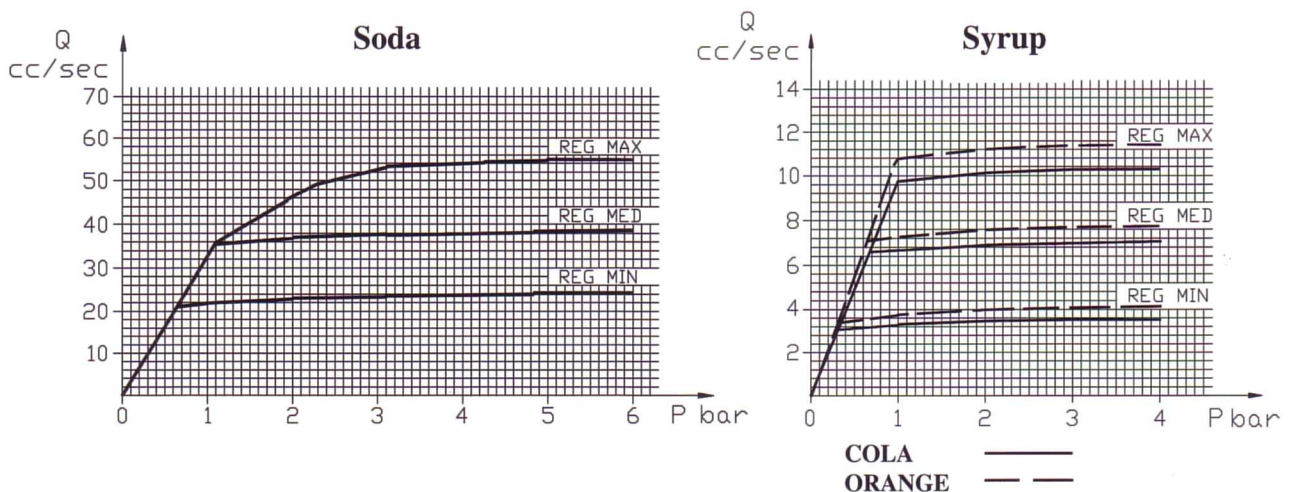

RUBINETTO POST-MIX SINGOLO
SINGLE POST-MIX FAUCET
EINZEL "POST-MIX" HAHN

PM110A1
PM110A7

SK 215.15

APPROVATO SK - SK APPROVED - SK GENEHMIGUNG

CARATTERISTICHE TECNICHE

Rubinetto post-mix realizzato in materiale trasparente alimentare tipo G.S.233 per il facile controllo della pulizia interna. Due flow-control con regolazione mantengono costante la portata dell'acqua (Soda) e dello sciroppo (vedi campo di regolazione indicato nel diagramma).

Two flow-control elements regulate the flow rate of the water (Soda) and syrup and keep it constant. (See setting range indicated in diagram).

2 control solenoid valves with **Coil 24V/50Hz 5W**.
 2 mounting-holes on the rear stainless steel plate allow to fasten the tap.

TECHNISCHE EIGENSCHAFTEN

Post-Mix Ventil aus Lebensmittelechtem Transparent-Material Typ G.S.233 zur leichten Kontrolle der Innenreinigung. Zwei Flow-Control mit Reguliervorrichtung sorgen dafür, daß Wasser- (Soda-) und Saftleistung konstant bleiben. (Siehe Diagramm des Regulierbereiches).

Zwei Steuermagnetventile mit **Spule 24V/50Hz 5W**.

Zwei Befestigungslöcher auf dem rostfreien Stahl Platte erlauben die Befestigung des Hahnes.

N° di Cat. Cat. No. Kat. Nr.	FLOW-CTRL		FLOW-CTRL		Utilizzo Use Einsatz	Caratteristiche Characteristics Eigenschaften
	Sinistro Left Linker	Racc. Conn. Anschluss	Destro Right Rechter	Racc. Conn. Anschluss		
PM110A1-44	Sirup	Ø4,5	Soda	Ø4,5	Bibita - <i>Soft drinks</i> - Getränke	Completo di coperchio, micro e leva <i>Complete with cover, micro, lever</i> Komplett mit Deckel, Mikroschalter, Hebel
PM110A1-77	Sirup	Ø7	Soda	Ø7	Bibita - <i>Soft drinks</i> - Getränke	
PM110A7-44	Sirup	Ø4,5	Soda	Ø4,5	Bibita - <i>Soft drinks</i> - Getränke	Senza coperchio, micro e leva <i>Without cover, micro, lever</i> Ohne Deckel, Mikroschalter und Hebel
PM110A7-77	Sirup	Ø7	Soda	Ø7	Bibita - <i>Soft drinks</i> - Getränke	
PM110A7-3028	Soda	Ø7	Soda	Ø7	Acqua-Soda Acqua-Vino <i>Water-Soda Water-Wine</i> Wasser-Soda Wasser-Wein	